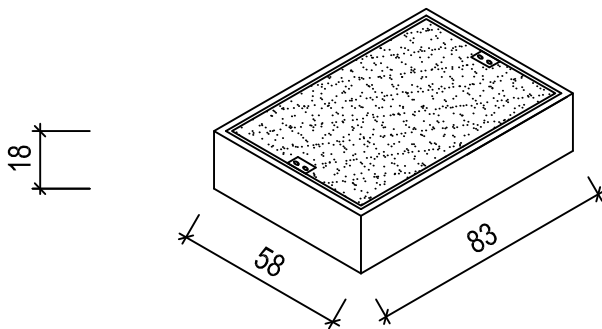

# Kabelabzweigkasten 4-teilig, inkl. Abdeckung Kl. B125

**Artikel-Nr.: KAK654031**

Länge/Breite/Höhe i.L. 65/40/56 cm, dW= 6,5 cm, dB= 6 cm

Gesamthöhe 70 cm, G = 0,38 to (inkl. Abdeckung)

### BeGu-Abdeckung

65/40 cm  
Klasse B125 o.L.  
H = 18 cm  
G = 0,16 to

### Zwischenrahmen

H = 15 cm  
G = 0,06 to

### Bodenplatte mit Entwässerungsöffnung Ø 5 cm

H = 6 cm  
G = 0,06 to

4 Verbindungsstäbe  
Ø 10/530 mm