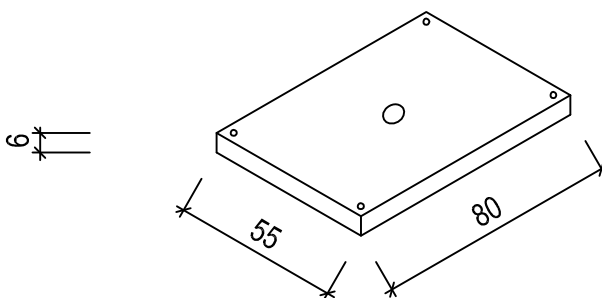

# Kabelabzweigkasten 4-teilig, inkl. Abdeckung Kl. B125

**Artikel-Nr.: KAK654031**

Länge/Breite/Höhe i.L. 65/40/56 cm, dW= 6,5 cm, dB= 6 cm

Gesamthöhe 70 cm, G = 0,38 to (inkl. Abdeckung)

### BeGu-Abdeckung

65/40 cm  
Klasse B125 o.L.  
H = 18 cm  
G = 0,16 to

### Zwischenrahmen

H = 15 cm  
G = 0,06 to

### Bodenplatte mit Entwässerungsöffnung Ø 5 cm

H = 6 cm  
G = 0,06 to

4 Verbindungsstäbe  
Ø 10/530 mm