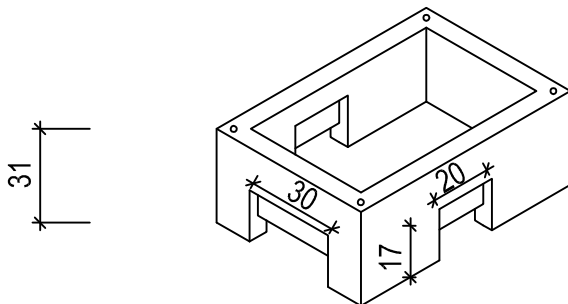

# Kabelabzweigkasten 4-teilig, inkl. Abdeckung Kl. B125

**Artikel-Nr.: KAK654031**

Länge/Breite/Höhe i.L. 65/40/56 cm, dW= 6,5 cm, dB= 6 cm

Gesamthöhe 70 cm, G = 0,38 to (inkl. Abdeckung)

### BeGu-Abdeckung

65/40 cm  
Klasse B125 o.L.  
H = 18 cm  
G = 0,16 to

### Zwischenrahmen

H = 15 cm  
G = 0,06 to

### Bodenplatte mit Entwässerungsöffnung Ø 5 cm

H = 6 cm  
G = 0,06 to

4 Verbindungsstäbe  
Ø 10/530 mm