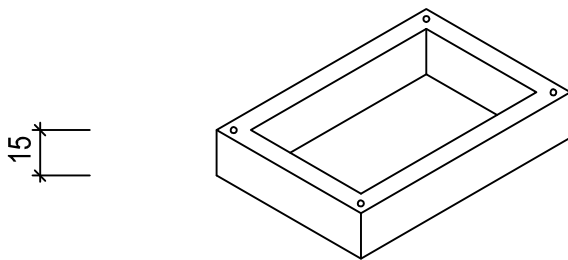

# Kabelabzweigkasten 4-teilig, inkl. Abdeckung Kl. B125

**Artikel-Nr.: KAK654031**

Länge/Breite/Höhe i.L. 65/40/56 cm, dW= 6,5 cm, dB= 6 cm

Gesamthöhe 70 cm, G = 0,38 to (inkl. Abdeckung)

### BeGu-Abdeckung

65/40 cm  
Klasse B125 o.L.  
H = 18 cm  
G = 0,16 to

### Zwischenrahmen

H = 15 cm  
G = 0,06 to

### Bodenplatte mit Entwässerungsöffnung Ø 5 cm

H = 6 cm  
G = 0,06 to

4 Verbindungsstäbe  
Ø 10/530 mm