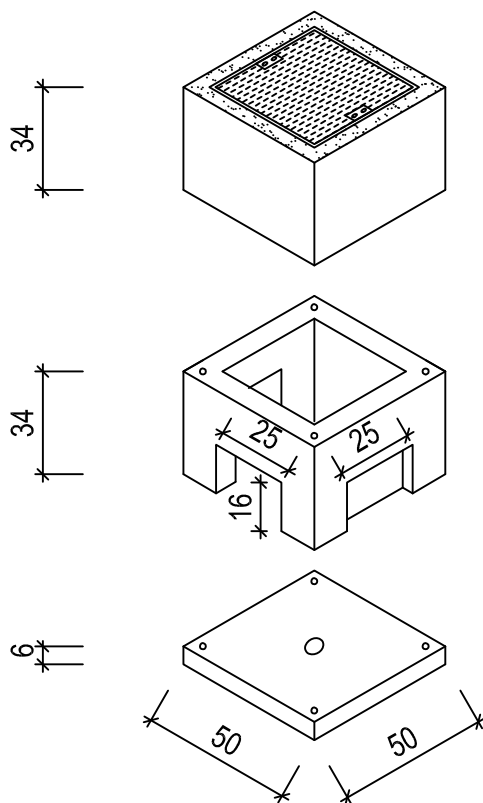

Kabelabzweigkasten 3-teilig, inkl. Abdeckung Kl.B125

Artikel-Nr.: KAK353531

Länge/Breite/Höhe i.L. 35/35/64 cm, dW= 7,5 cm, dB= 6 cm
 Gesamthöhe 74 cm, G = 0,25 to (inkl. Abdeckung)

Oberteil
 mit integrierten Deckelrahmen aus Guß
 Klasse B125 o.L.
 H = 34 cm
 G = 0,12 to

Kastenrahmen
 mit 2 verblendeten Aussparungen
 und 1 offenen Aussparung
 H = 34 cm
 G = 0,09 to

Bodenplatte
 mit Entwässerungsöffnung \varnothing 5 cm
 H = 6 cm
 G = 0,04 to

4 Verbindungsstäbe
 \varnothing 10/530 mm