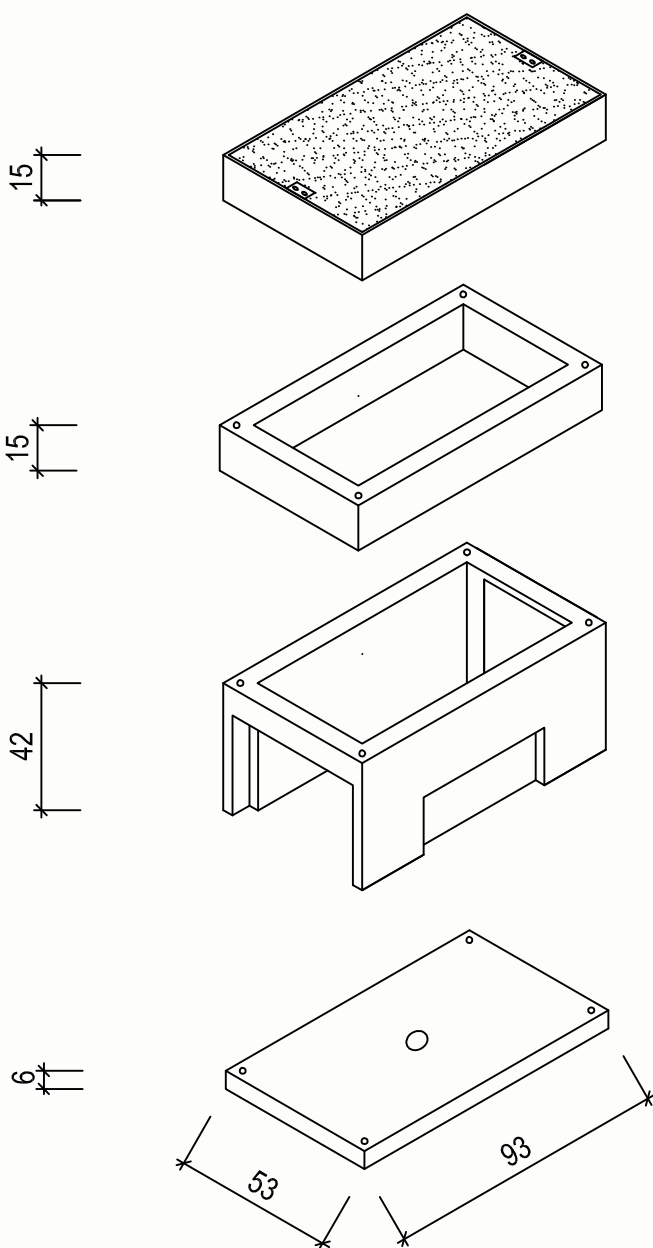

# Kabelabzweigkasten 4-teilig, inkl. Abdeckung Kl. B125

Artikel-Nr.: KAK804031

Länge/Breite/Höhe i.L. 80/40/65 cm, dW= 6,5 cm, dB= 6 cm

Gesamthöhe 78 cm, G = 0,43 to (inkl. Abdeckung)

**Abdeckung**  
80/40 cm, Kl. B125 o.L.  
Formstahlrahmen mit Beton  
mit Deckel aus Formstahl, ausbetoniert

H = 15 cm

G = 0,14 to

**Zwischenrahmen**

H = 15 cm

G = 0,07 to

**Kastenrahmen**  
mit 4 Aussparungen

46/19 cm für KEP

H = 42 cm

G = 0,15 to

**Bodenplatte**  
mit Entwässerungsöffnung  $\varnothing$  5 cm

H = 6 cm

G = 0,07 to

4 Verbindungsstäbe

$\varnothing$  10/650 mm

falls gewünscht:

PVC-Kabeleinführungsplatte 46 x 19 x 6 cm, Typ 1c, EP 3 für 1 x 3 DN 100

PVC-Kabeleinführungsplatte 46 x 32,5 x 6 cm, Typ 1b, EP 6 für 2 x 3 DN 100