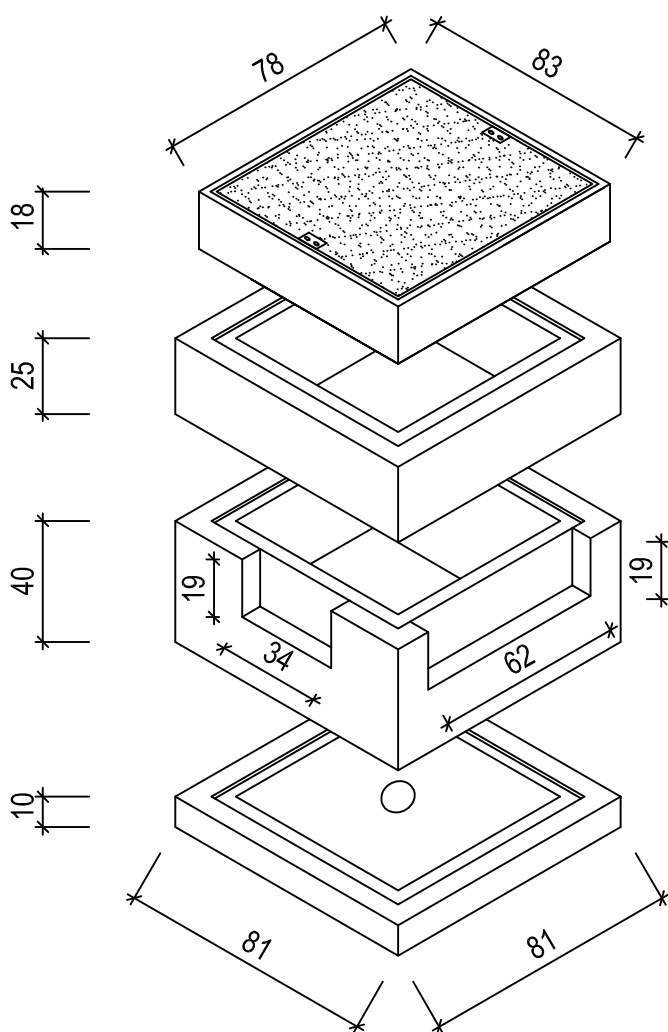

Kabelaufbauschart 4-teilig, inkl. Abdeckung Kl. B125

Artikel-Nr.: KAS656531

Länge/Breite/Höhe i.L. 65/65/75 cm, dW= 8 cm, dB= 10 cm

Gesamthöhe 93 cm, G = 0,70 to (inkl. Abdeckung)

DB-Größe II *

BeGu-Abdeckung 65/60 cm o.L.
Klasse B125
G = 0,20 to

Zwischenrahmen
ohne Aussparungen
H = 25 cm
G = 0,15 to

Unterrahmen
mit 4 verblendeten Aussparungen oben
H = 40 cm
G = 0,19 to

Bodenplatte
mit Entwässerungsöffnung \varnothing 12 cm
H = 10 cm
G = 0,16 to