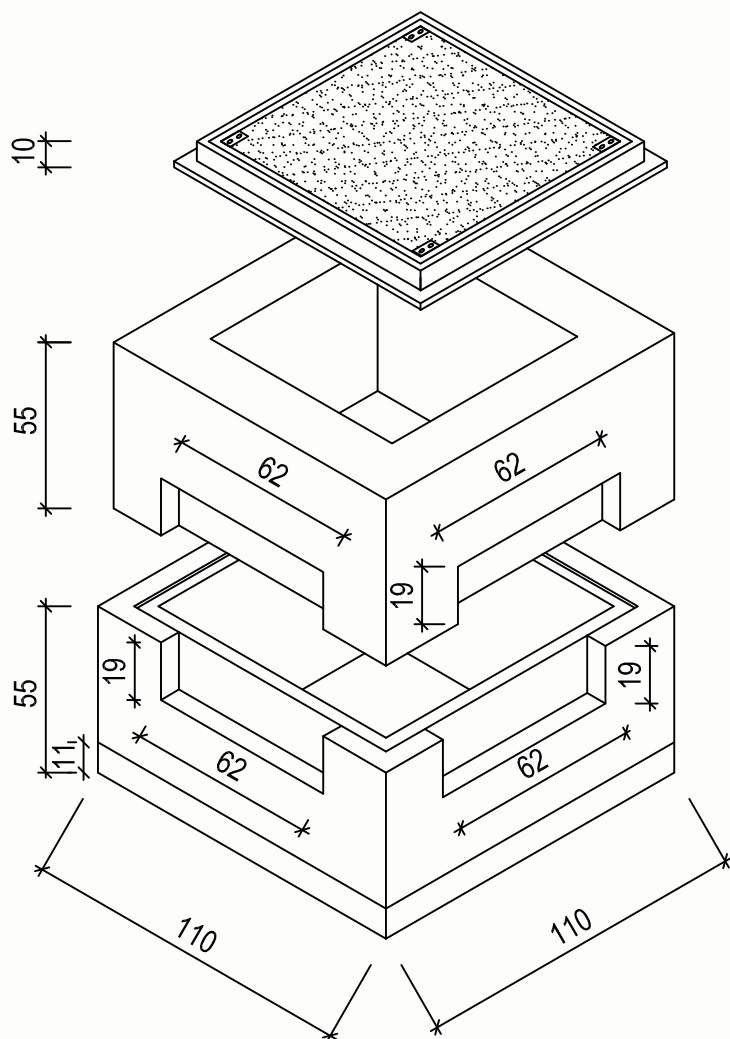

# Kabelkleinschacht 3-teilig; inkl. Abdeckung Kl. D400

Artikel-Nr.: KKS090961

**Sonderangebot**

Länge/Breite/Höhe i.L. 90/90/99 cm, dW= 10 cm, dB= 11 cm

Gesamthöhe 120 cm, G = 1,45 to (inkl. Abdeckung)

Art.-Nr.	Gewicht	Preis (ab Werk)
KKS090961	1,45 to	€ 440,-

**Abdeckung** 70/70 cm o.L.  
 Klasse D400  
 G = 0,12 to  
 Gußrahmen mit Flansch  
 zum bauseitigen Fixieren  
 Gussdeckel  
 ABQ070779

**Oberteil**  
 mit Einstiegsöffnung 70/70 cm  
 mit 4 verblendeten Aussparungen unten  
 H = 55 cm  
 G = 0,62 to  
 KOT090931

**Bodenteil**  
 mit Entwässerungsöffnung  $\varnothing$  10 cm  
 mit 4 verblendeten Aussparungen oben  
 H = 55 cm  
 G = 0,71 to  
 KBT090932

Adapter	Preis (L28)	Artikel	Gewicht	Art.-Nr.	Einzelpreise (L28)
		Abdeckung o.L.	0,12 to	ABQ070779	€ 210,-
		Oberteil	0,62 to	KOT090931	€ 110,-
		Bodenteil	0,71 to	KBT090932	€ 120,-