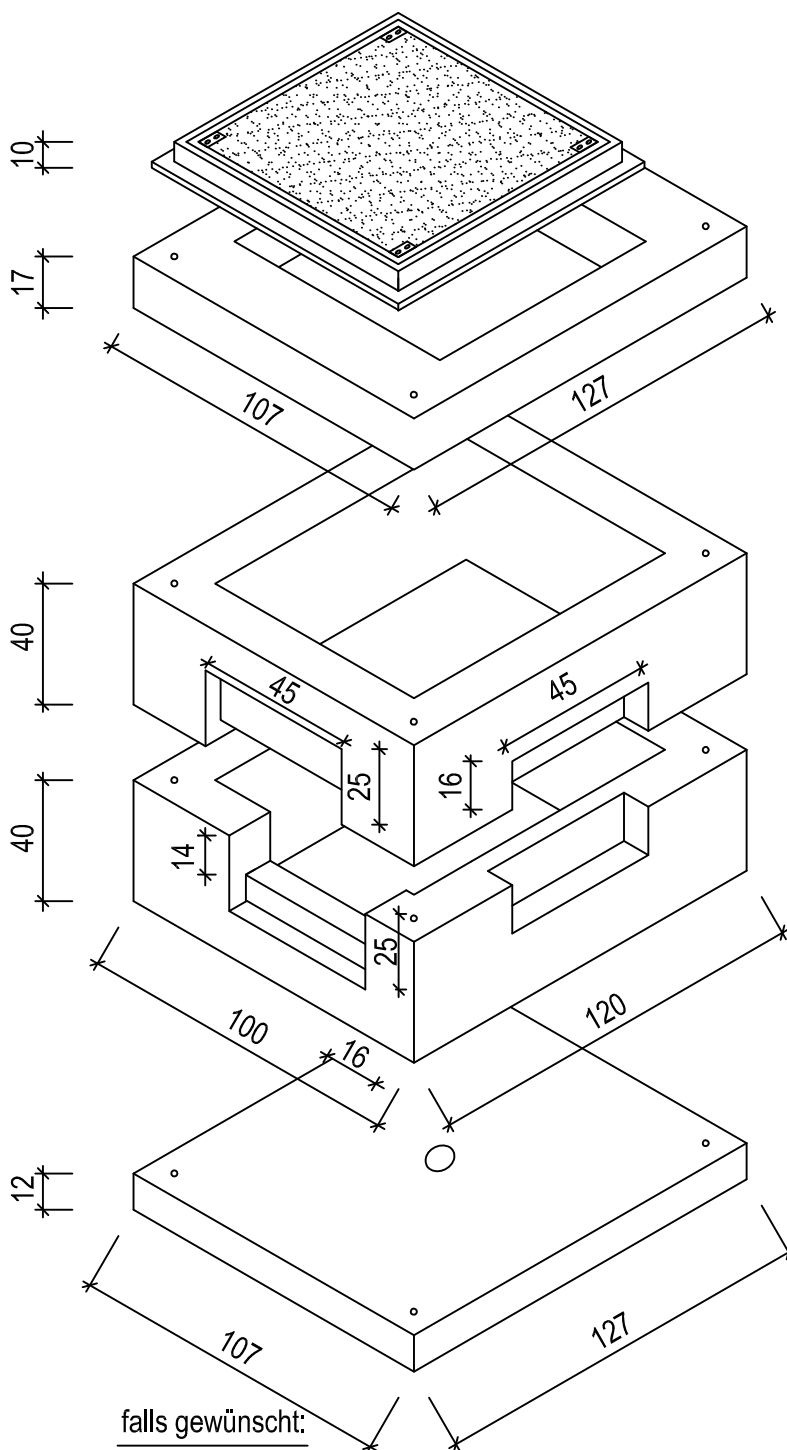

Kabelkleinschacht 5-teilig, inkl. Abdeckung Kl. B125

Artikel-Nr.: KKS100831

Länge/Breite/Höhe i.L. 100/80/80 cm, dW= 10 cm, dB= 12 cm

Bauhöhe 109 cm, Gesamthöhe 119 cm, G = 1,63 to (inkl. Abdeckung)

Abdeckung 70/70 cm o.L.
Klasse B125
G = 0,18 to
Gußrahmen mit Flansch
zum bauseitigen Fixieren

Abdeckplatte
mit Einstiegsöffnung 70/70 cm
H = 17 cm
G = 0,37 to

Oberrahmen
mit 4 verblendeten Aussparungen unten
H = 40 cm
G = 0,34 to

Unterrahmen
mit 4 verblendeten Aussparungen oben
H = 40 cm
G = 0,34 to

Bodenplatte
mit Entwässerungsöffnung \varnothing 10 cm
H = 12 cm
G = 0,40 to

Verbindungsstäbe \varnothing 10 / 105 cm
4 Stück

falls gewünscht:

PVC-Kabeleinführungsplatte 46 x 19 x 6 cm, Typ 1c, EP 3 für 1 x 3 DN 100

PVC-Kabeleinführungsplatte 46 x 32,5 x 6 cm, Typ 1b, EP 6 für 2 x 3 DN 100